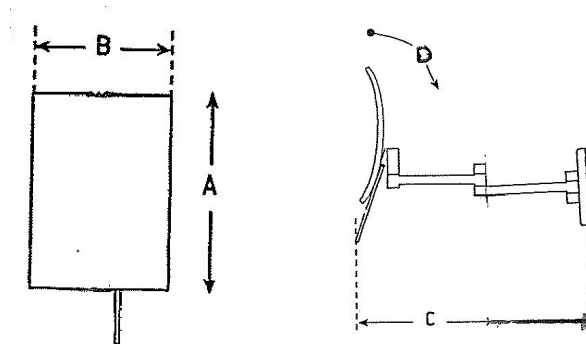

SQUARE 13X18

MIROIR MURAL NON ECLAIRANT

Mesures en mm

A	Hauteur de la glace	180
B	Longueur de la glace	130
C	Extension total du miroir	360
D	Rotation de la tête	45°

Dimensions 13 X 18 cm.
Extension 36 cm .

Finition	Codes des Finitions
chrome	109
Nickel brossé	339

Glace standard	Glace optique
3X	-
-	-

La glace grossissante de qualité standard est un verre mince, bombé.